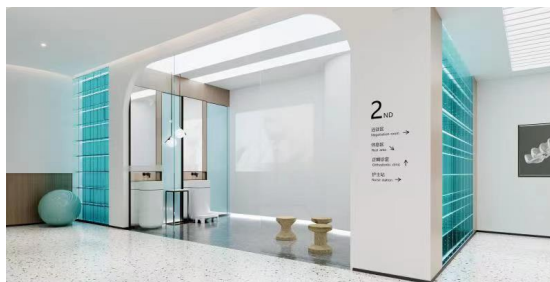

良好的照明方案能够最大程度上提升体验感

inSona考虑到室内采光与人体用光健康

为雅正口腔医院打造专属用光方案

暖白线性灯光避免主灯直射刺眼

木质装潢与光线搭配，更显格调

色调柔和明亮，如inSona与雅正

时刻为您提供最舒适的服务体验