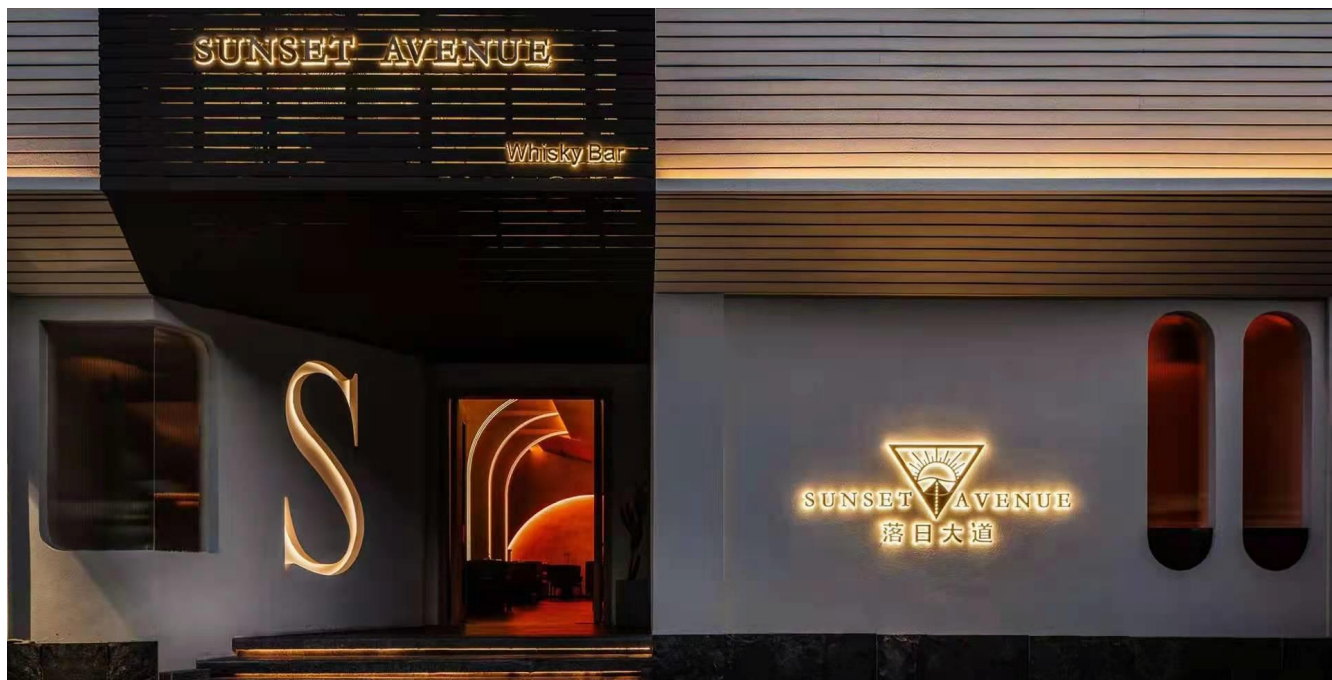

案例展示 | 后现代主义浪漫BISTRO

项目名称 | Bistrot la for è t

智能设计 | 湖州聪慧电子科技有限公司

灯光控制 | inSona

项目地址 | 湖州聪慧电子科技有限公司

项目面积 | 600 m²

节点数量 | 350

项目年份 | 2022